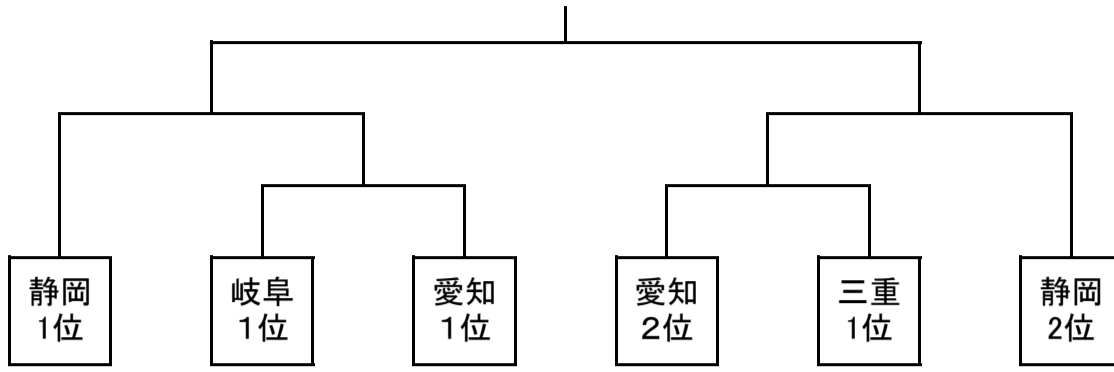

No. 35 第30回全日本高等学校女子サッカー選手権大会 東海予選【愛知 全国枠3】
11月6.13. 14日 愛知県 11/6.13テラスポ鶴舞 11/14名古屋経済大学

・前年度1位、2位静岡、3位三重、4位岐阜