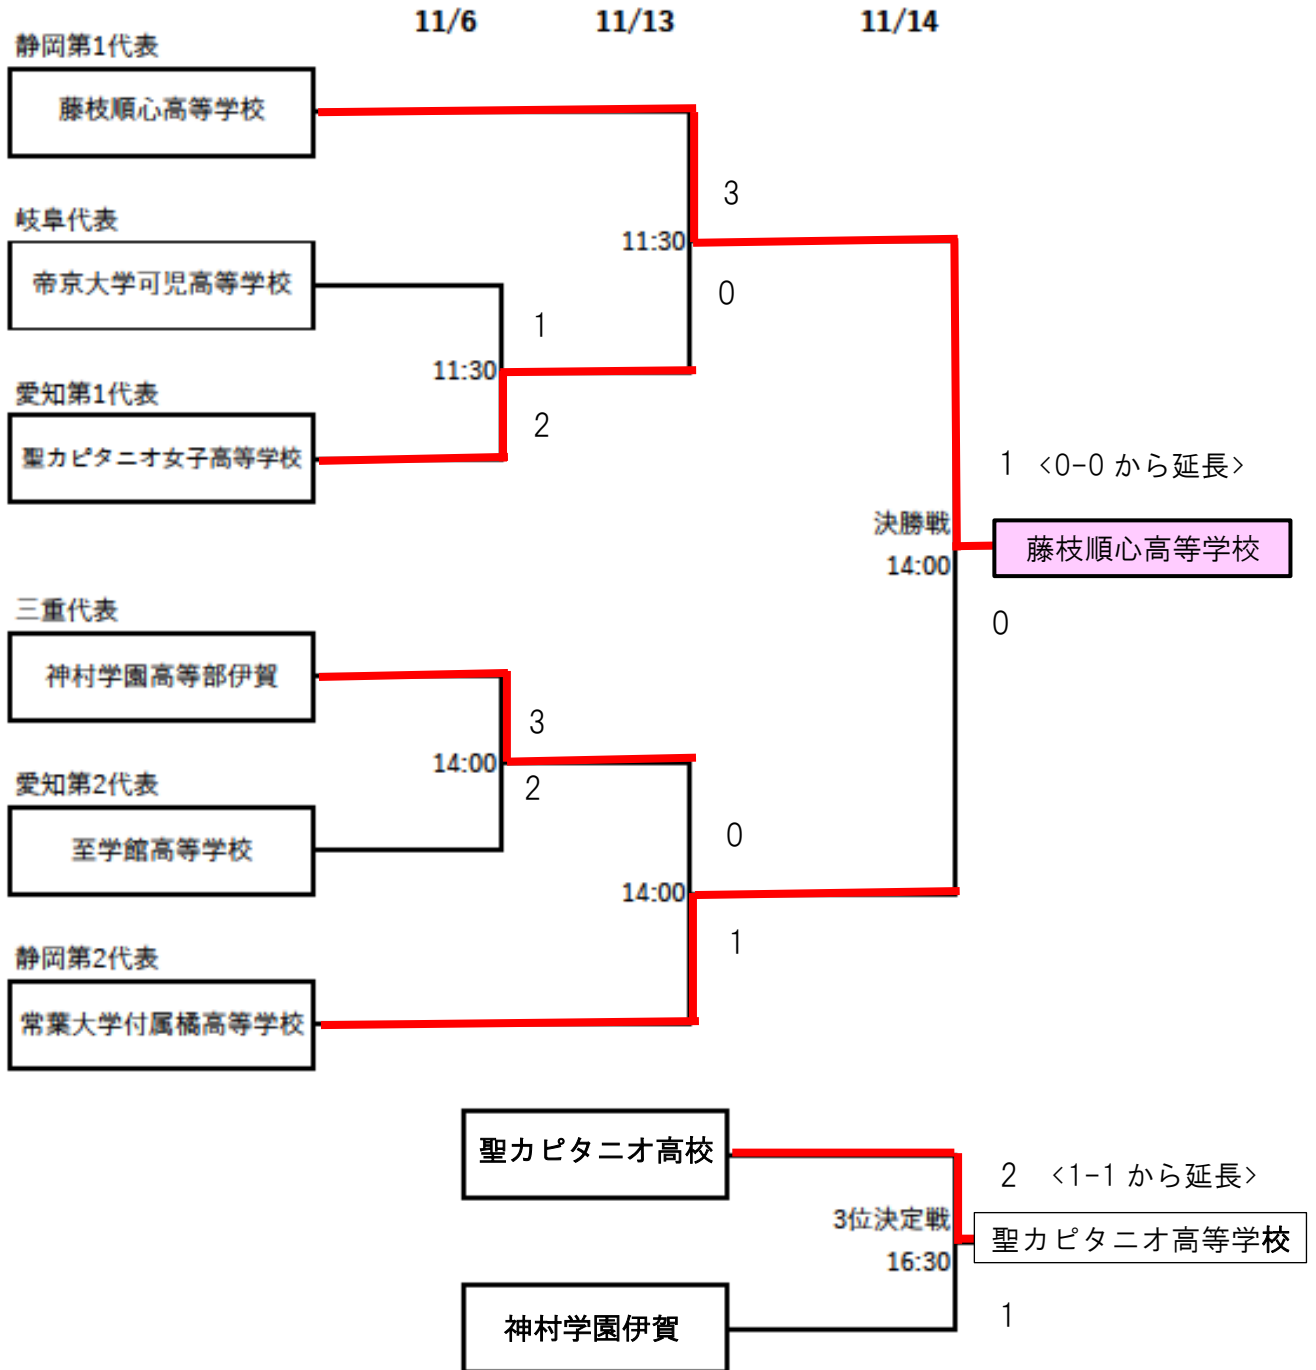

## 第30回 全日本高等学校女子サッカー選手権大会 東海地区予選

日時：令和3年 11月6日（土） ・ 13日（土） ・ 14日（日）

会場：11/6・11/13 テラスポ鶴舞（名古屋市）

11/14 名古屋経済大学犬山キャンパス（犬山市）

上位3校が全国大会へ出場

全国大会情報！ 第30回全日本高等学校女子サッカー選手権大会

2022/1/3(月)～2022/1/9(日)

三木総合防災公園競技場（兵庫県三木市）

五色台運動公園グラウンド（兵庫県洲本市）

いぶきの森球技場（兵庫県神戸市）

ノエビアスタジアム神戸（兵庫県神戸市）