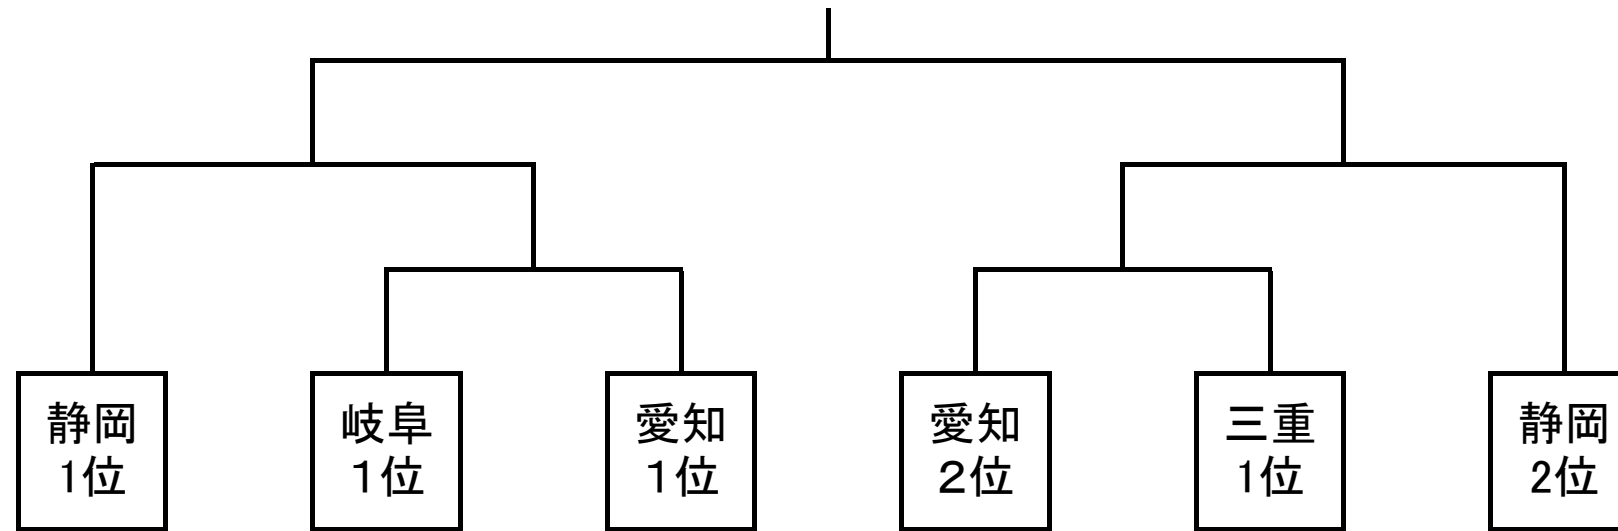

第30回全日本高等学校女子サッカー選手権大会 東海予選【愛知 全国枠**3**】

11月6.13. 14日 愛知県 11/6.13テラスポ鶴舞 11/14名古屋経済大学

・前年度1位、2位静岡、3位三重、4位岐阜