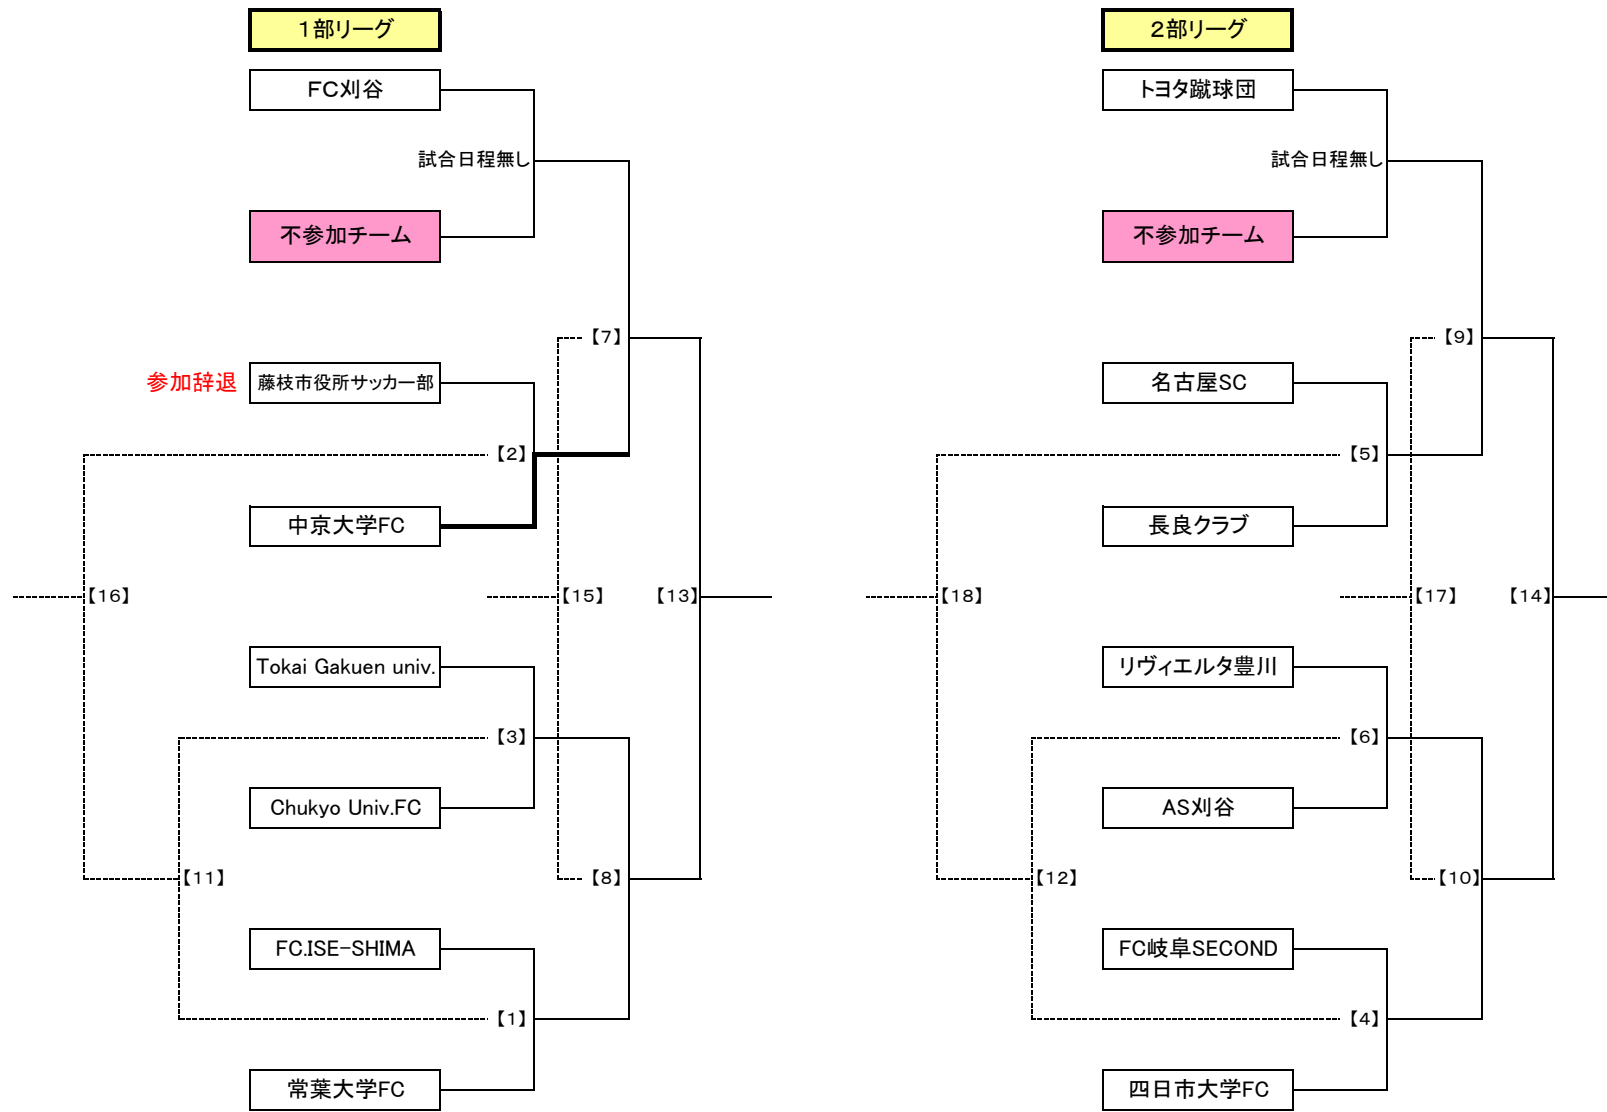

## 2020年度 東海社会人サッカーリーグトーナメント組合せ

## 2020年度 東海社会人サッカーリーグトーナメント組合せ(1回戦)

期日	チームA	チームB	会 場	試合時刻	確定or想定	開催県	備考
1回戦	FC.ISE-SHIMA	常葉大学FC	伊勢フットボールヴィレッジAピッチ	15:00	確定	三重県	
9月19日(土)							
9月20日(日)	藤枝市役所サッカー部	中京大学FC	藤枝総合運動公園陸上競技場		確定	静岡県	試合無し
(1部)	Tokai Gakuen univ.	Chukyo Univ.FC	東海学園三好キャンパス第1G	16:00	確定	愛知県	
1回戦	FC岐阜SECOND	四日市大学FC	岐阜フットボールセンター(人工芝)	14:00	確定	岐阜県	
9月20日(日)	長良クラブ	名古屋サッカークラブ	岐阜フットボールセンター(天然芝)	11:00	確定	岐阜県	
(2部)	AS刈谷	リヴィエルタ豊川	グリーングラウンド刈谷(天然芝)	14:00	確定	愛知県	