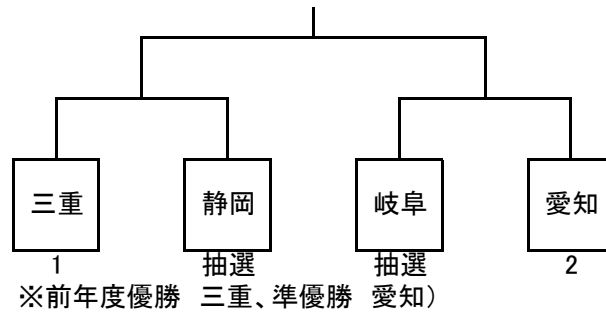

No.26 JFA第32回全日本0-30女子サッカー大会 東海予選【愛知県 全国枠1】  
2021年1月9、16日 口論義運動公園、グリーンランド刈谷

No.27 皇后杯JFA第42回全日本女子サッカー選手権大会 東海大会【三重県 全国枠5】  
 9月26.27日、10月3.4日 四日市中央公園・松坂総合運動公園

東海第1代表 CL最上位チーム  
 東海第2代表  
 東海第3代表  
 東海第4代表  
 東海第5代表