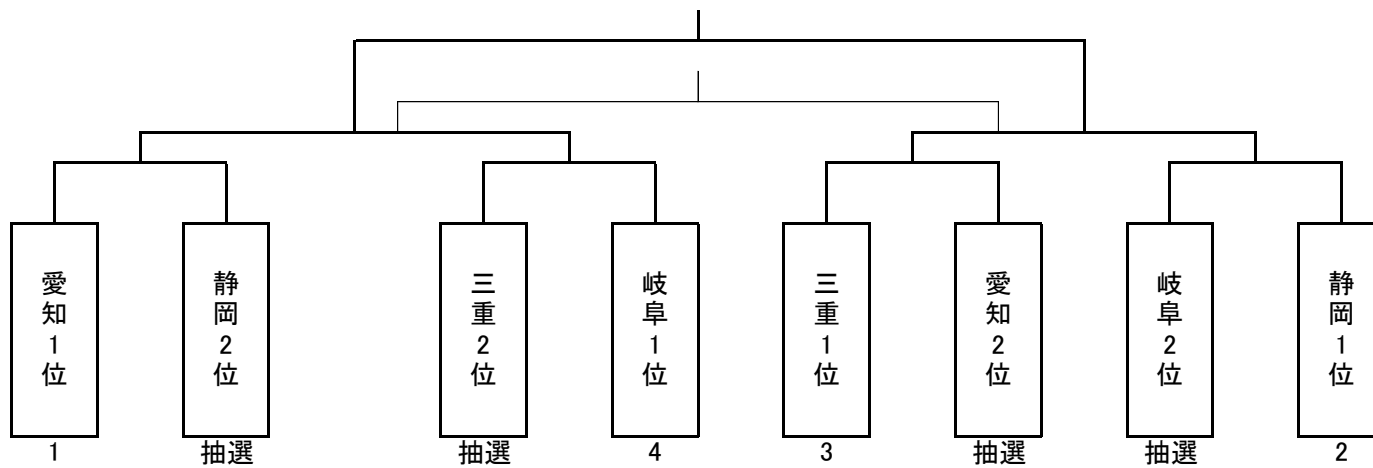

No.31 JFA第24回全日本U-18女子サッカー選手権大会 東海大会【岐阜県 全国枠1】
11/7. 14. 15 フットボールセンター人工芝・天然芝、メドウ球技場

※前年1位愛知、2位静岡