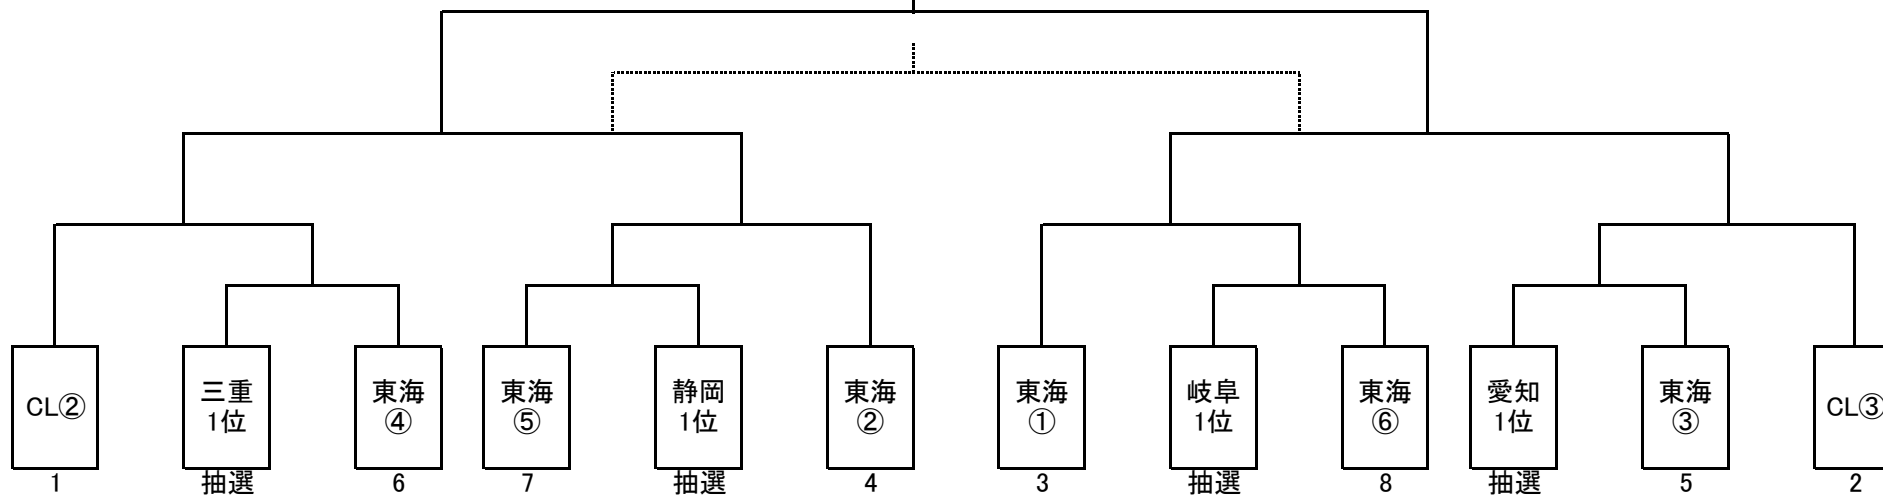

No.26 JFA第32回全日本0-30女子サッカー大会 東海予選【愛知県 全国枠1】  
2021年1月9、16日 口論義運動公園、グリーンランド刈谷

No.27 皇后杯JFA第42回全日本女子サッカー選手権大会 東海大会【三重県 全国枠5】  
 9月26.27日、10月3.4日 四日市中央公園・松坂総合運動公園

東海第1代表 CL最上位チーム  
 東海第2代表  
 東海第3代表  
 東海第4代表  
 東海第5代表

1日目4G  
 2日目4G  
 3日目2G  
 4日目2G

- ・CLは2020年度レギュラーシーズン(第15節終了時点)の成績で決定する。
- ・CL(静岡SSUアスレジーナ、NGUブリッジ名古屋、JFAアカデミー福島)の最上位のチームは東海大会を免除でき本大会へ出場とする。

No.28 第29回全日本高等学校女子サッカー選手権大会 東海予選【静岡県 全国枠3】  
11月7, 14, 15日 藤枝市民グラウンド、竜洋スポーツ公園

No.30

JFA第25回全日本U-15女子サッカー選手権大会 東海大会【静岡県 全国枠5】

11月7. 8. 14. 15日 磐田市 (安久路多目的グラウンド、稗原グラウンド)、草薙球技場

No.31 JFA第24回全日本U-18女子サッカー選手権大会 東海大会【岐阜県 全国枠1】  
 11/7. 14. 15 フットボールセンター人工芝・天然芝、メドウ球技場

※前年1位愛知、2位静岡