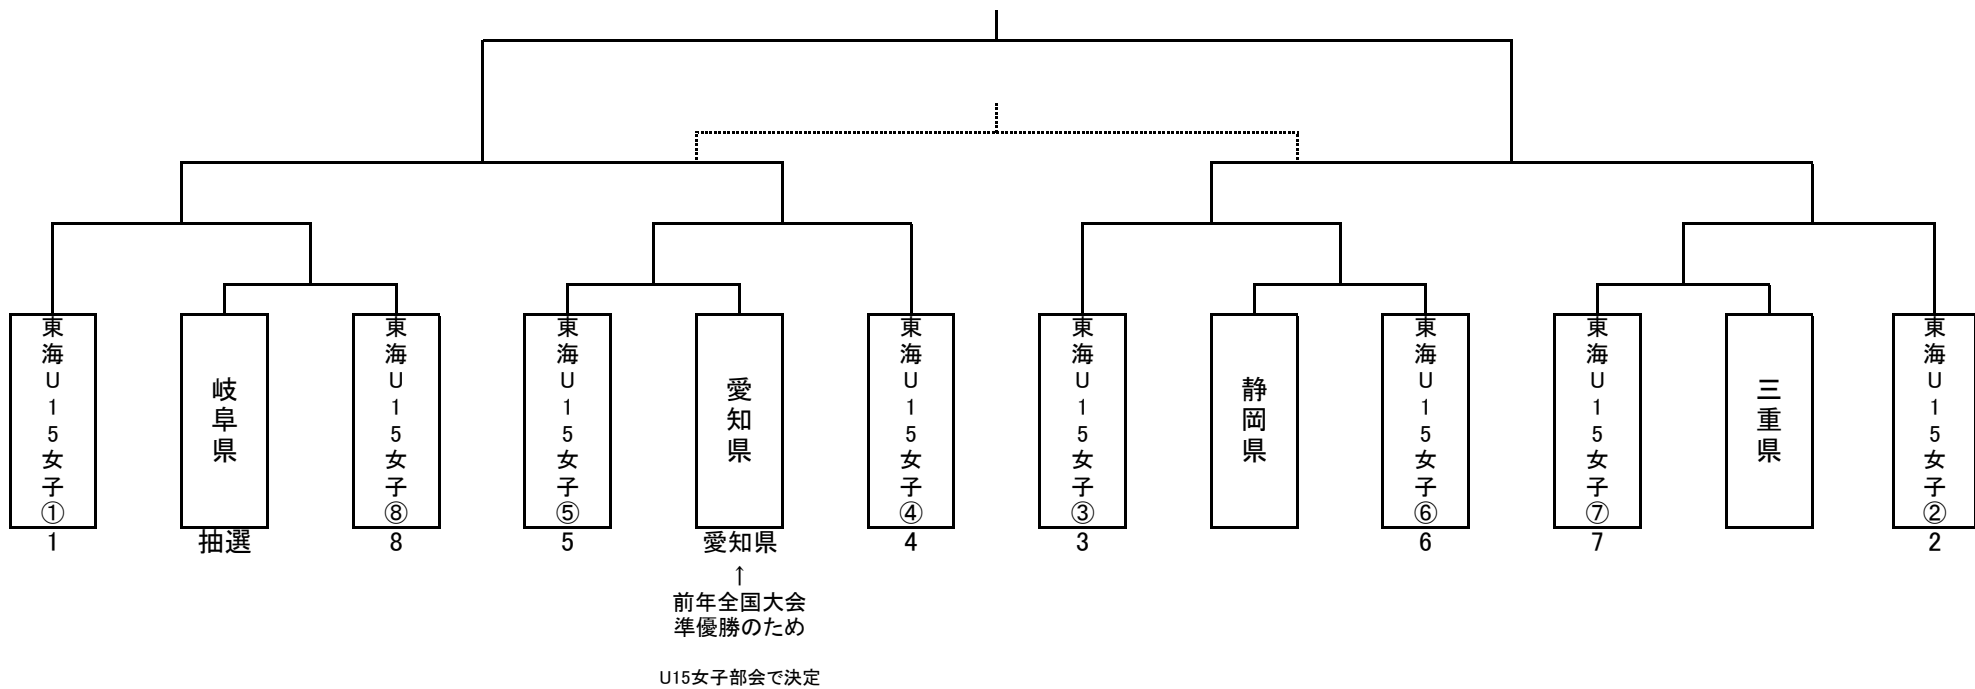

No.30

JFA第25回全日本U-15女子サッカー選手権大会 東海大会【静岡県 全国枠5】

11月7. 8. 14. 15日 磐田市 (安久路多目的グラウンド、稗原グラウンド)、草薙球技場