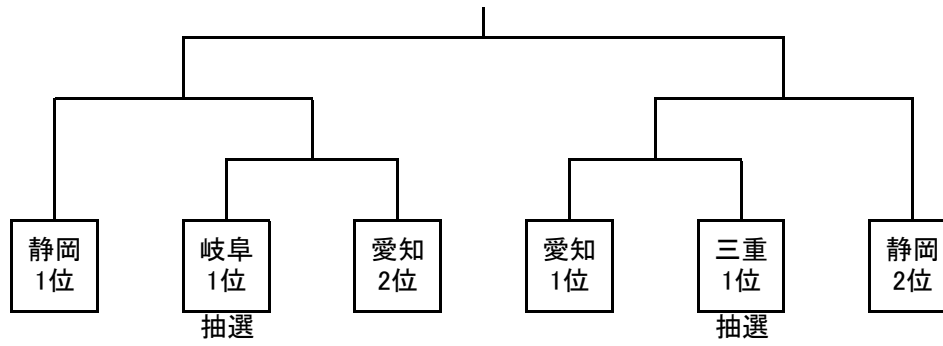

No.26 JFA第32回全日本0-30女子サッカー大会 東海予選【愛知県 全国枠1】  
2021年1月9、16日 口論義運動公園、グリーンランド刈谷

No.27 皇后杯JFA第42回全日本女子サッカー選手権大会 東海大会【三重県 全国枠5】  
 9月26.27日、10月3.4日 四日市中央公園・松坂総合運動公園

東海第1代表 CL最上位チーム  
 東海第2代表  
 東海第3代表  
 東海第4代表  
 東海第5代表

1日目4G  
 2日目4G  
 3日目2G  
 4日目2G

- ・CLは2020年度レギュラーシーズン(第15節終了時点)の成績で決定する。
- ・CL(静岡SSUアスレジーナ、NGUブリッジ名古屋、JFAアカデミー福島)の最上位のチームは東海大会を免除でき本大会へ出場とする。

No.28 第29回全日本高等学校女子サッカー選手権大会 東海予選【静岡県 全国枠3】  
11月7, 14, 15日 藤枝市民グラウンド、竜洋スポーツ公園