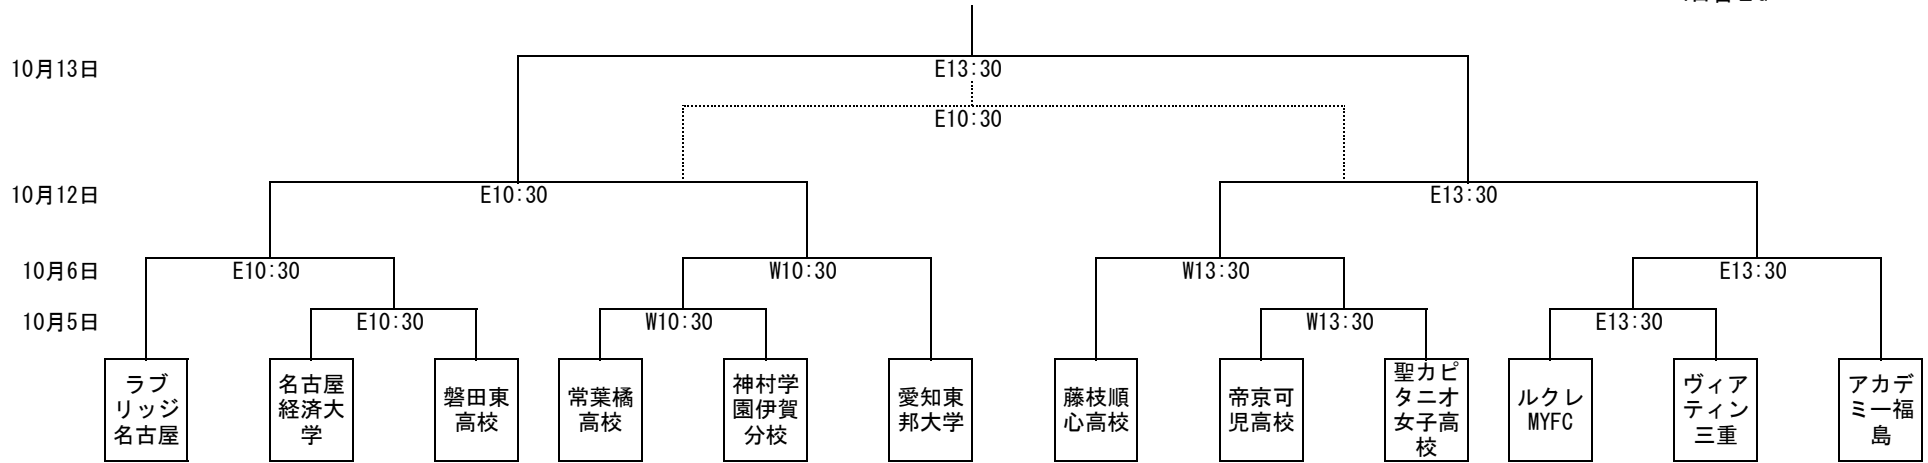

No.29 皇后杯JFA第41回全日本女子サッカー選手権大会 東海大会【愛知県3】
 10月5. 6. 12. 13日 テラスポ鶴舞

E=イーストグラウンド
 W=ウエストグラウンド

東海第1代表
 東海第2代表
 東海第3代表

1日目 4G
 2日目 4G
 3日目 2G
 4日目 2G

<東海リーグ1部順位>

- ①藤枝順心高校
- ②愛知東邦大学
- ③ヴィアティン三重
- ④磐田東高校
- ⑤常葉橋高校