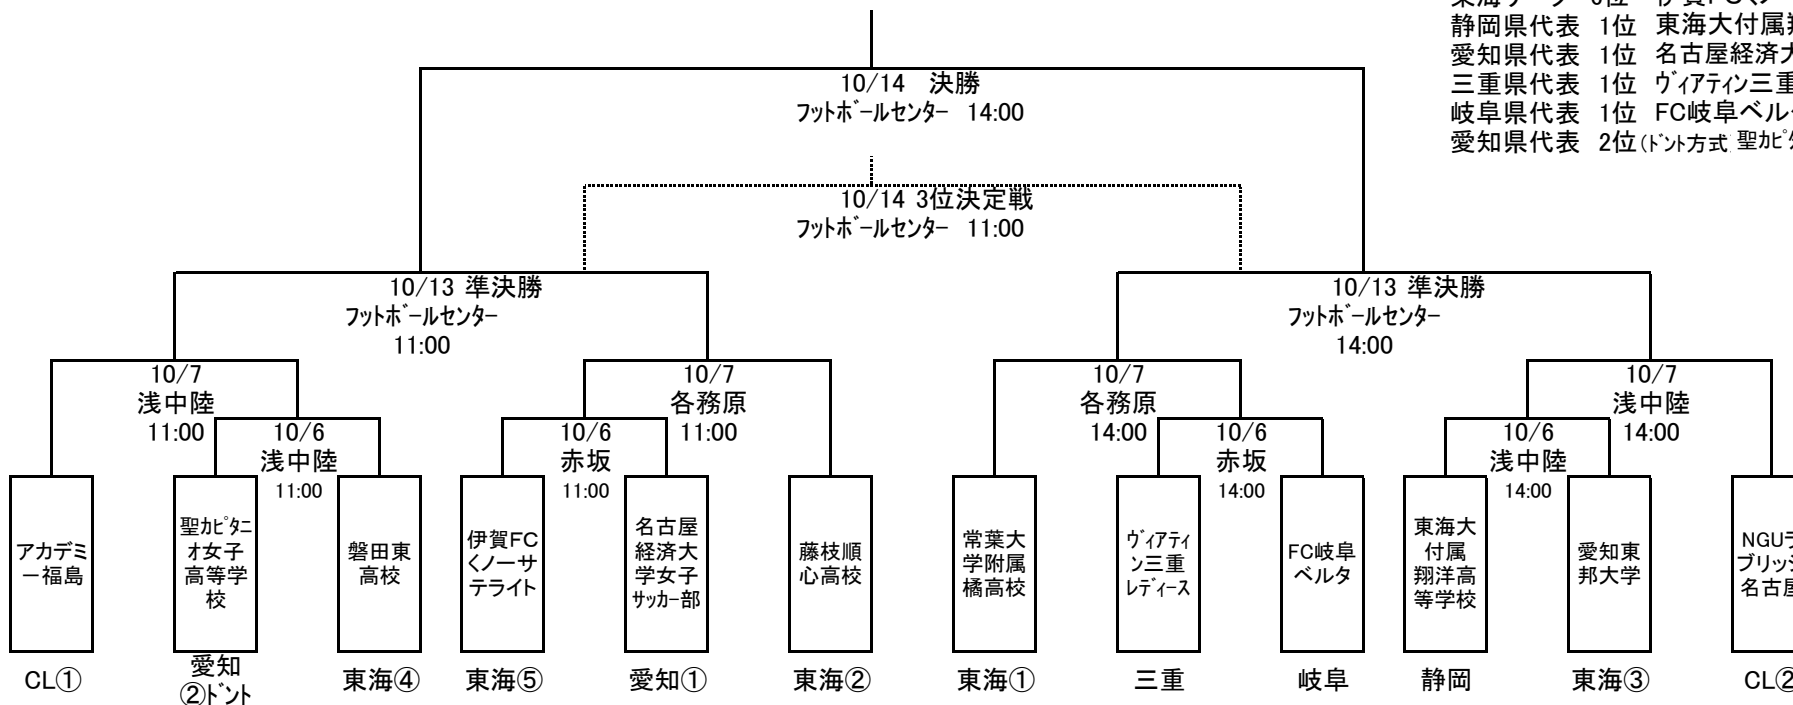

No.30 皇后杯JFA第40回全日本女子サッカー選手権大会 東海予選【岐阜県4】

10月6日(浅中陸上、赤坂スポーツ公園)、7日(浅中陸上、各務原スポーツ広場)、13日、14日(フットボールセンター天然芝)

東海第1代表
東海第2代表
東海第3代表
東海第4代表

- ①CL 2位 アカデミー福島
- ②CL 4位 NGUラブリッジ名古屋
- 東海リーグ 1位 常葉大学附属橘高校
- 東海リーグ 2位 藤枝順心高校
- 東海リーグ 3位 愛知東邦大学
- 東海リーグ 4位 磐田東高校
- 東海リーグ 5位 藤枝順心Jr(参加資格を満たさない)
- 東海リーグ 6位 伊賀FCくノーサテライト
- 静岡県代表 1位 東海大付属翔洋高等学校
- 愛知県代表 1位 名古屋経済大学女子サッカー部
- 三重県代表 1位 ヴィアティン三重レディース
- 岐阜県代表 1位 FC岐阜ベルタ
- 愛知県代表 2位(ドント方式) 聖ヒタリオ女子高等学校

- ・CL(チャレンジリーグ)は2018年度レギュラーシーズン(第15節終了時点)の成績で決定する。
- ・東海リーグは2018シーズンの前期の成績で決定する。
- ・東海リーグ1部所属の内1チームが、皇后杯参加資格を満たさないため(藤枝順心Jrユース)、ドント方式を採用し愛知県第2代表に参加権を与える。
- ・東海5位の藤枝順心Jrユースが参加資格を満たさないため、東海6位の伊賀FCくノーサテライトが繰り上げで東海⑤の枠に入る。