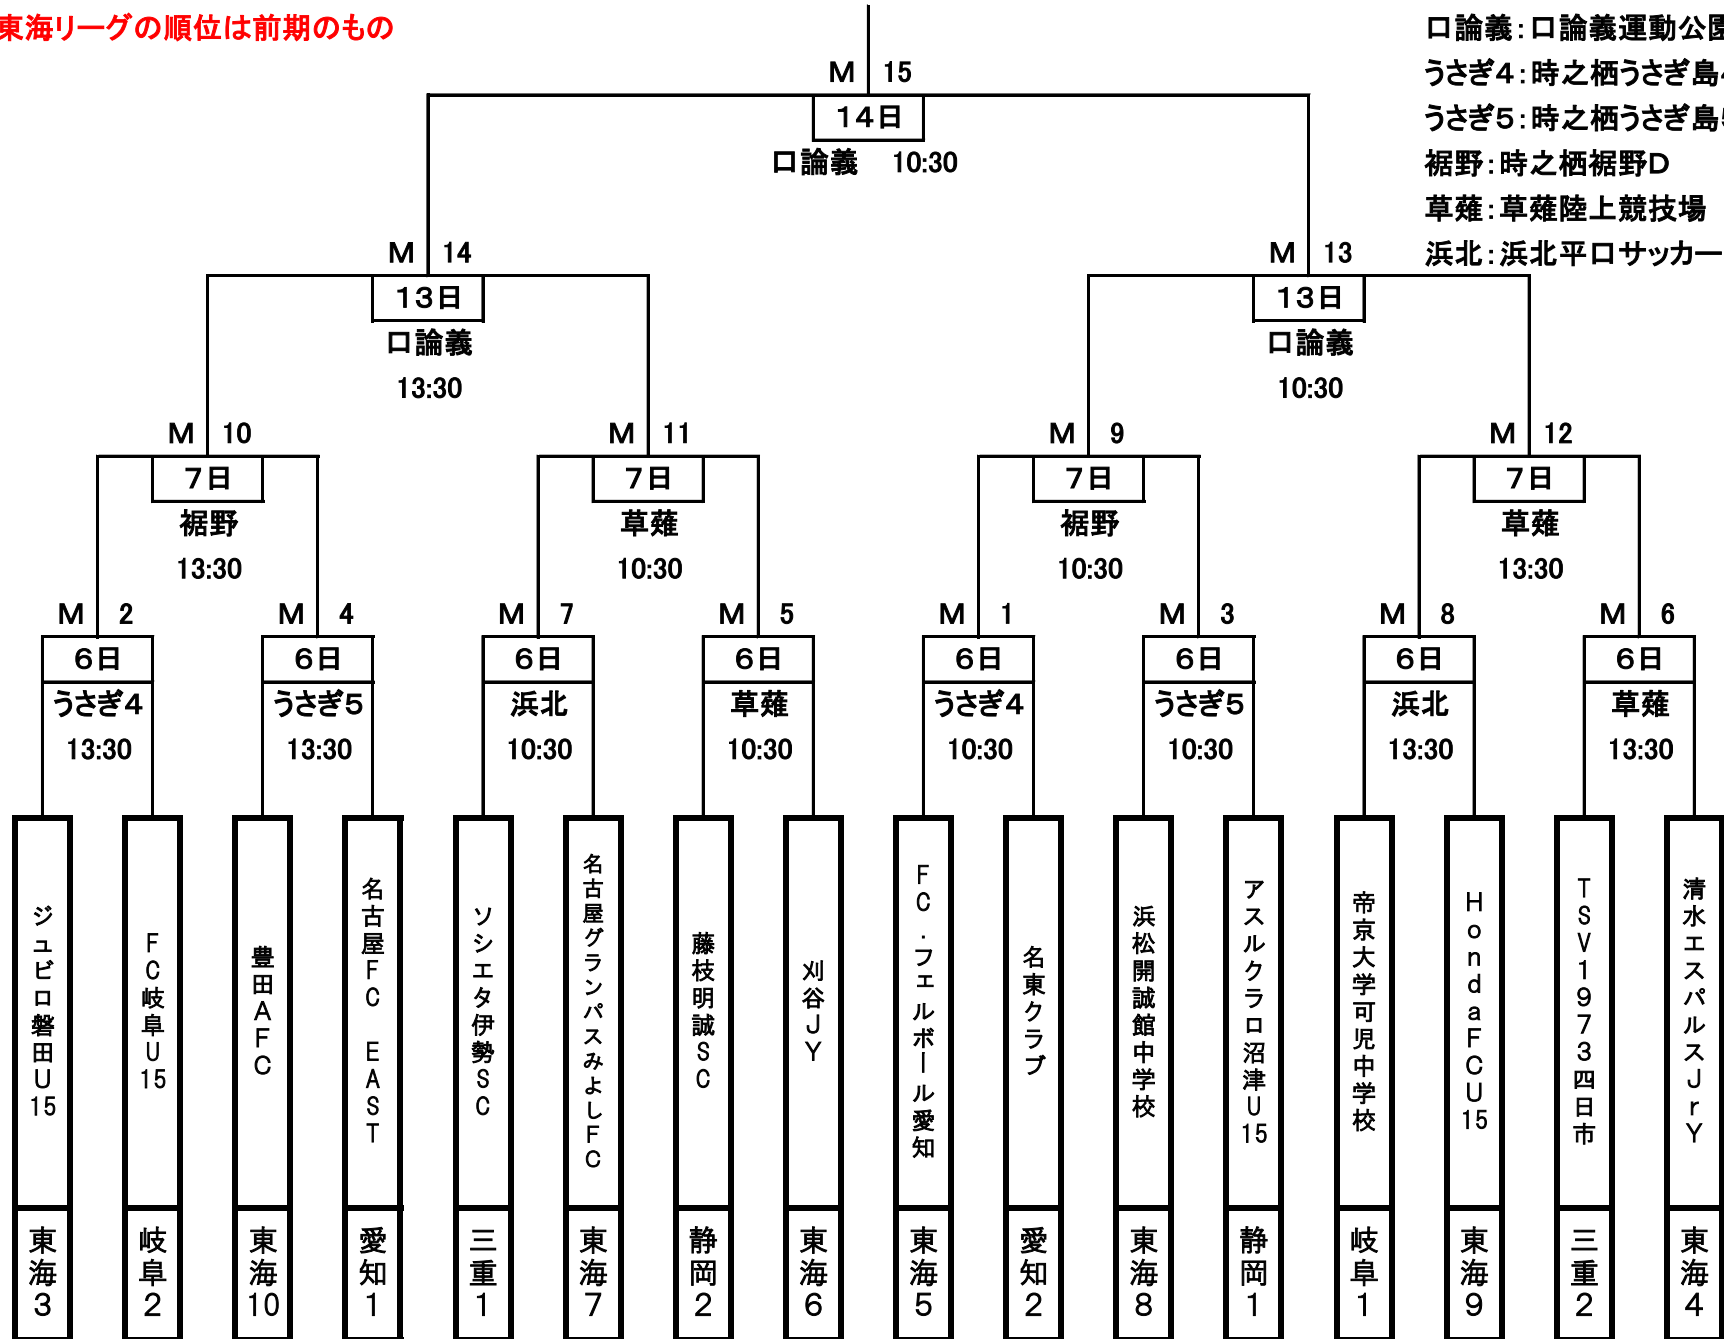

高円宮杯JFA第33回全日本U-15サッカー一選手権大会 東海大会 組み合わせ

※東海リーグの順位は前期のもの

口論義: 口論義運動公園サッカー場

うさぎ4: 時之栖うさぎ島4

うさぎ5: 時之栖うさぎ島5

裾野: 時之栖裾野D

草薙: 草薙陸上競技場

浜北: 浜北平口サッカー場