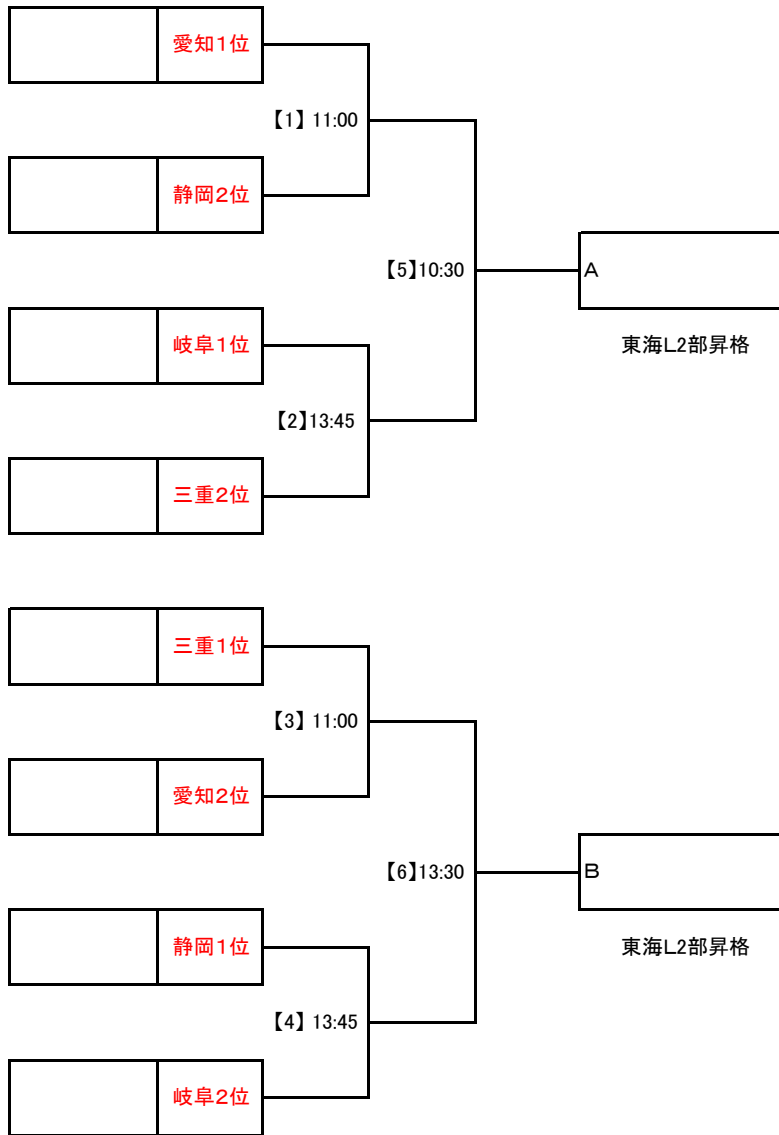

大会組合せ

試合会場: 12月3日(土)【1】【2】スポーツの杜鈴鹿 第三グラウンド(人工芝)
12月3日(土)【3】【4】スポーツの杜鈴鹿 メイングラウンド(天然芝)
12月4日(日)【5】【6】スポーツの杜鈴鹿 メイングラウンド(天然芝)

12月3日 12月4日

【 】括弧内は、マッチナンバーを示す。