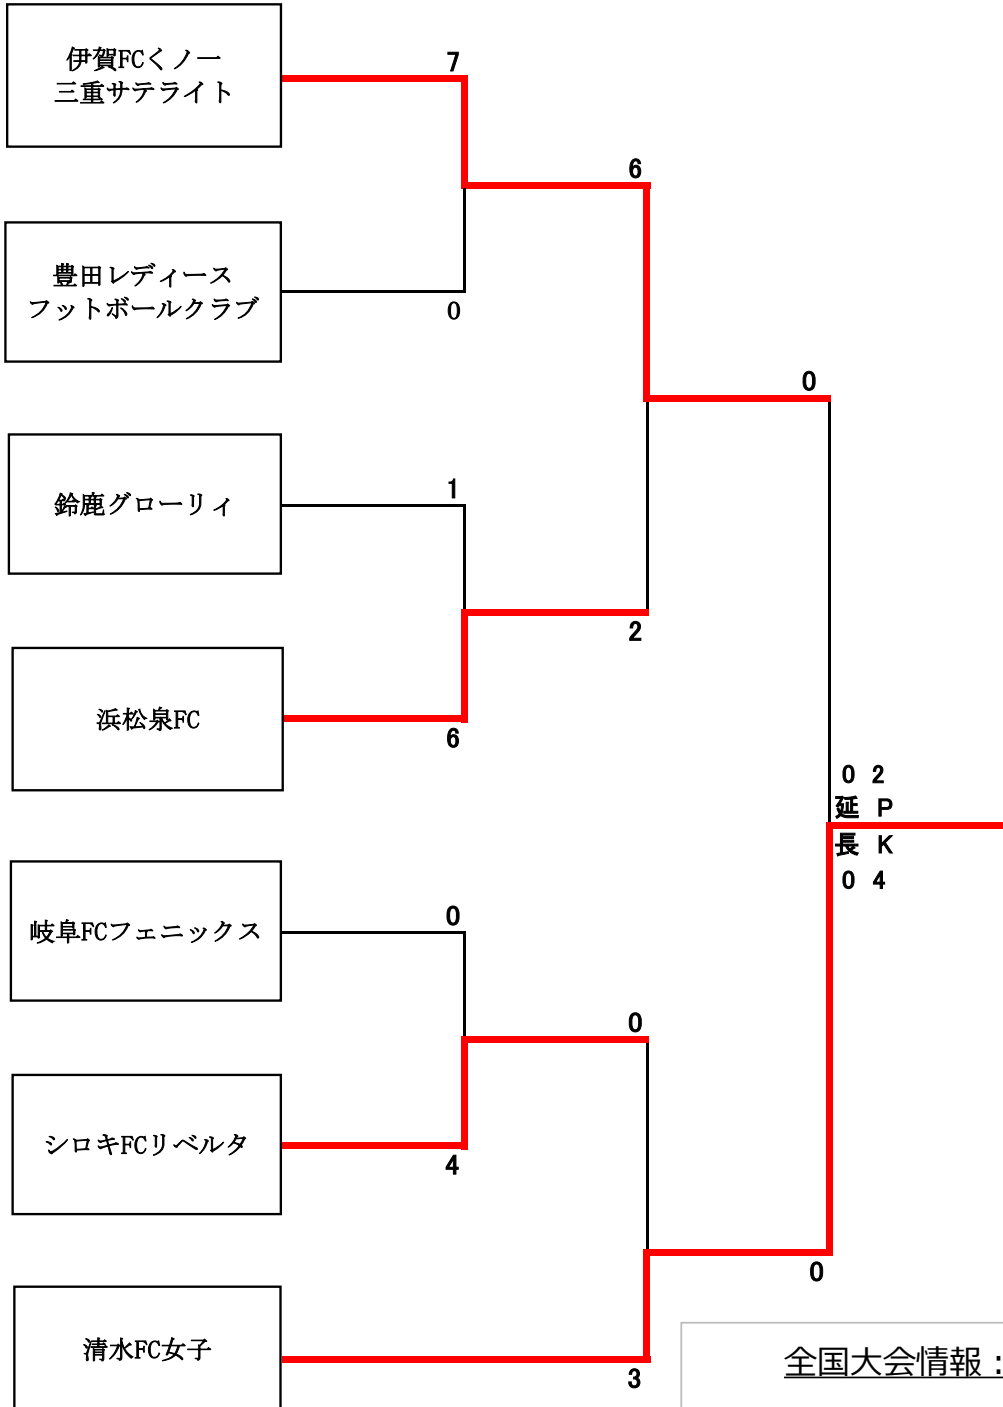

JFA第25回全日本U-18女子サッカー選手権 東海大会

試合結果表

11月6日 (土)	11月13日 (土)	11月14日 (日)
三重交通Gスポーツの杜 鈴鹿	三重交通Gスポーツの杜 鈴鹿	三重交通Gスポーツの杜 鈴鹿
(1回戦)	(準決勝)	(決勝)
第3G (人工芝)・第4G (天然芝)	第3G (人工芝)	第3G (人工芝)

全国大会情報：清水FC女子出場

開催日：2022年

〈1回戦〉 1月4日 (火)	〈2回戦〉 1月6日 (木)
〈準決勝〉 1月8日 (土)	〈決勝〉 1月10日 (月)

会 場

J-GREEN堺 (大阪府堺市)