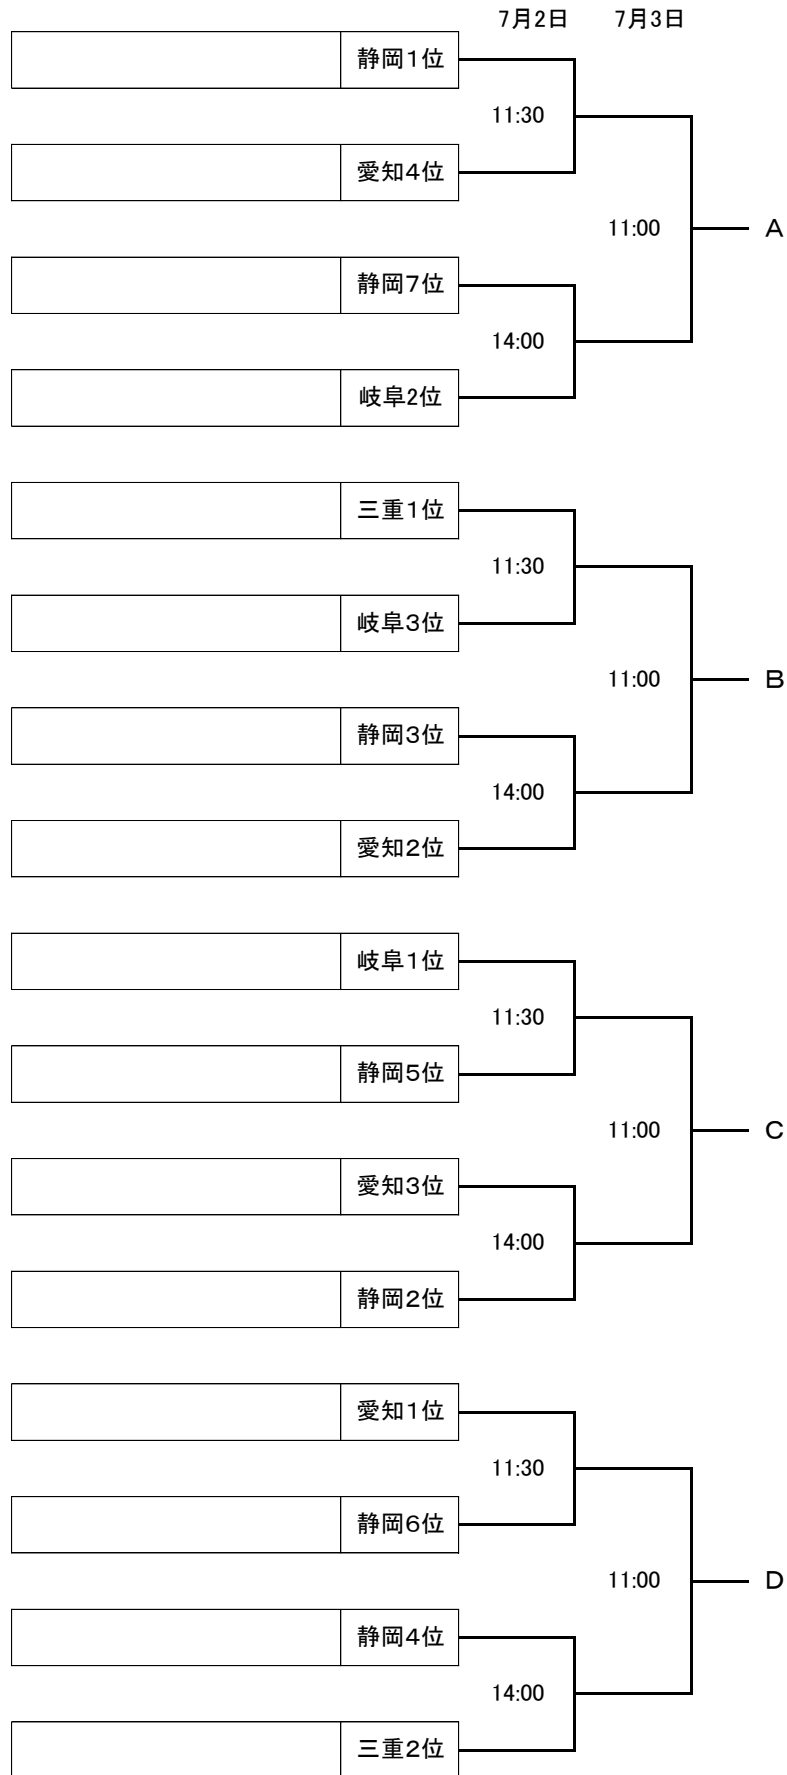

第58回全国社会人サッカー選手権大会 東海予選組合せ

A会場
B会場
C会場
D会場

本大会の各ブロック1位チーム(合計4チーム)は東海地域代表として、10/9~10/13日に栃木県で開催される全国大会に出場できる。